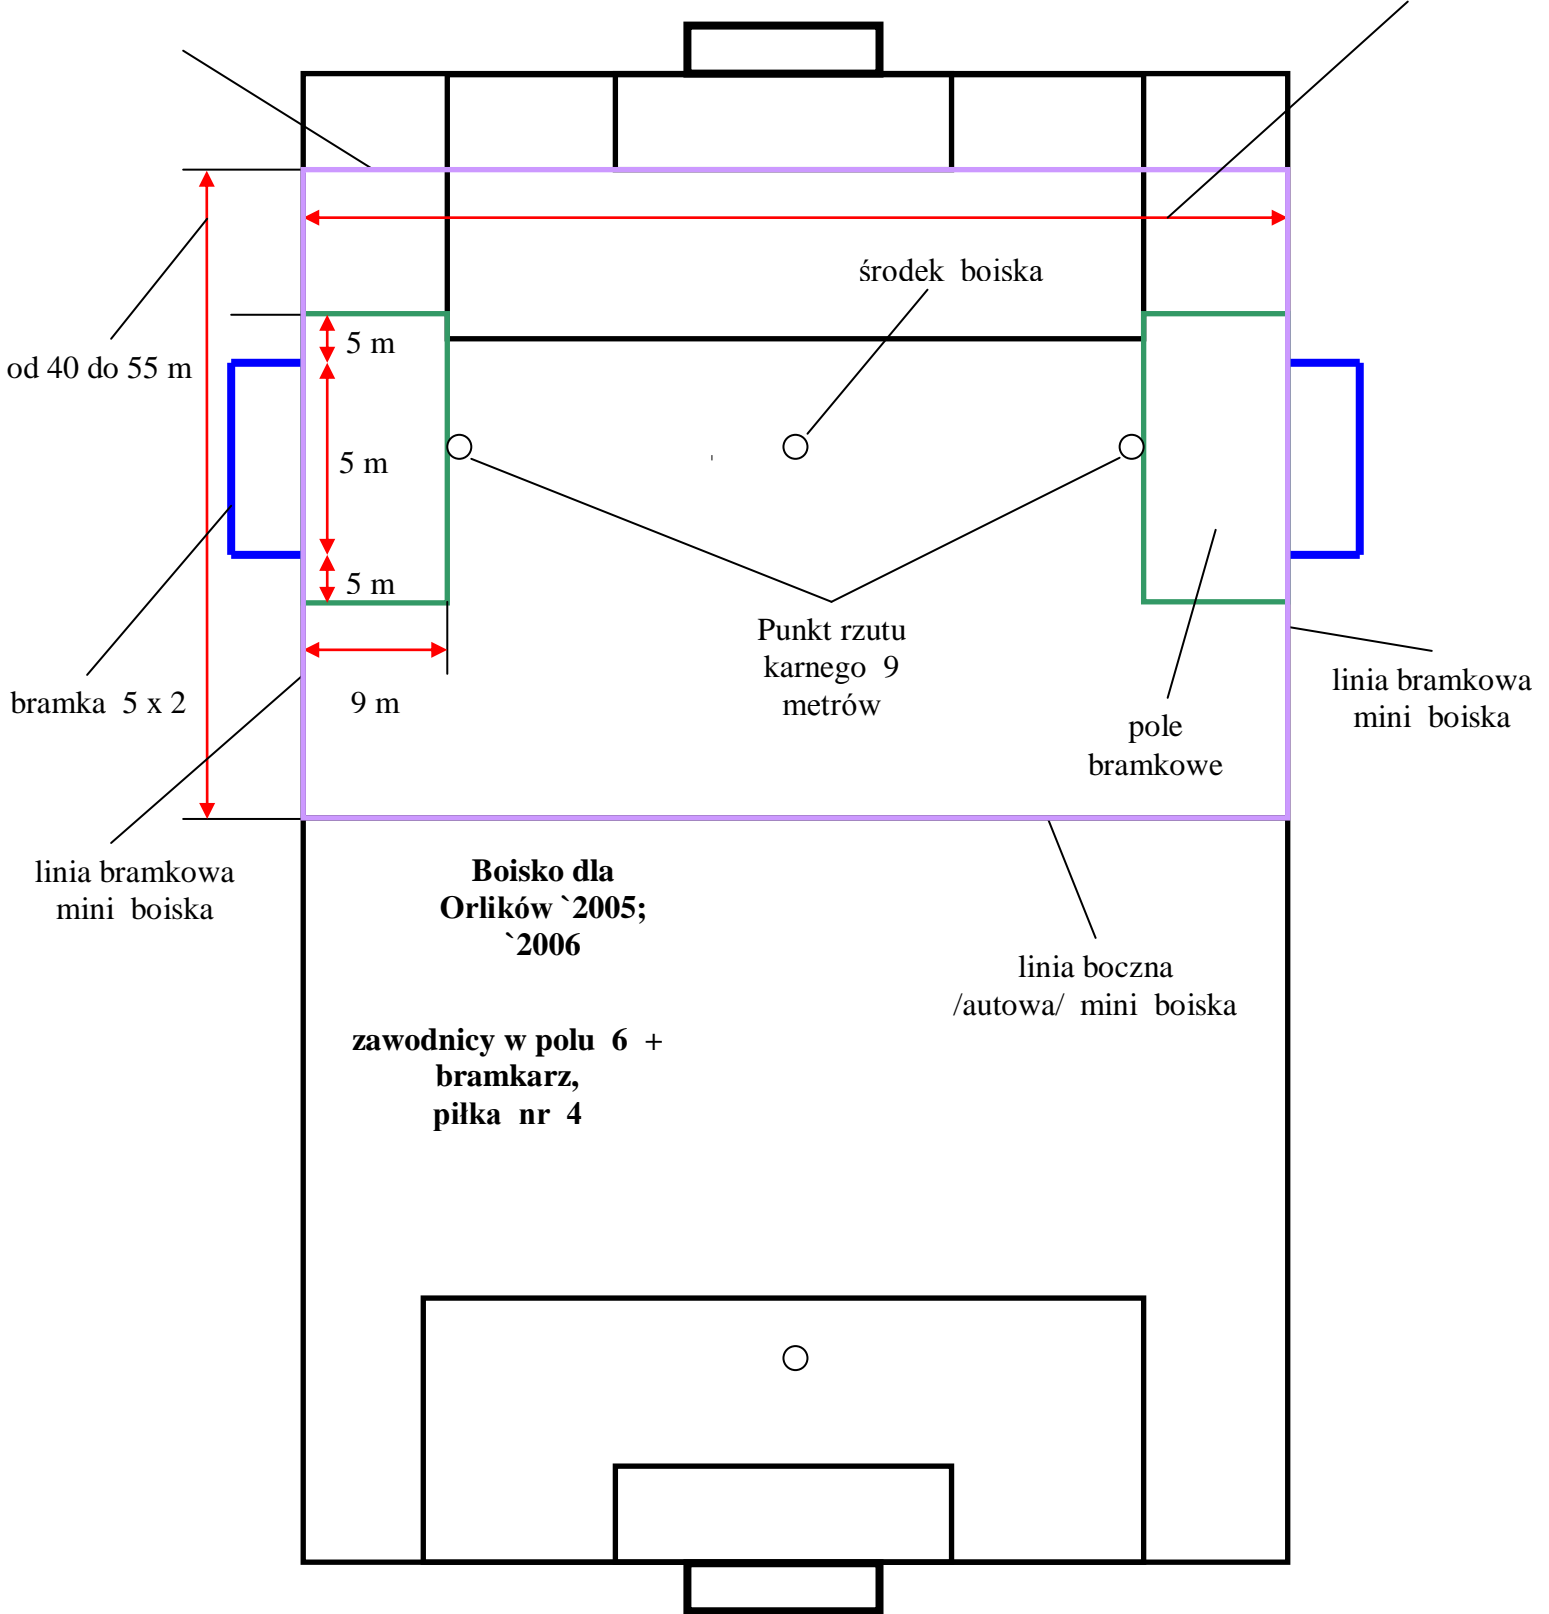

ZAŁĄCZNIK NR 2

SCHEMAT MINI BOISKA

od 45 do 90 m

linia boczna
/autowa/ mini boiska

Bramka przenośna 5 x 2
o stabilnej konstrukcji
zapewniająca bezpieczeństwo